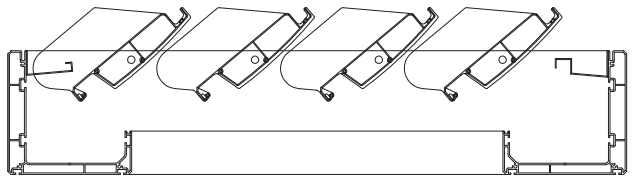

Sporgenza Projection	S cm	200	220	240	260	280	300	320	340	360	380	400	420	440	460	480	500	520	540	560	580	600
Lamelle Blades	n °	9	10	11	12	13	14	15	16	17	18	19	20	21	22	23	24	25	26	27	28	29

R600 PERGOKLIMA

Dettagli tecnici . Technical details

Quote espresse in mm - Dimensions in mm

Rotazione lamelle a 0° . Blades rotation at 0°

Rotazione lamelle a 45° . Blades rotation at 45°

Rotazione lamelle a 90° . Blades rotation at 90°

Rotazione lamelle a 140° . Blades rotation at 140°

Protezione solare
Sun protection

Protezione solare e raffreddamento
Sun protection and cooling

Protezione dalla pioggia
Rain protection

Legenda tecnica . Technical legend

- 1 Lamella . Blade
- 2 Profilo gronda perimetrale . Perimetric water-drain profile
- 3 Piantana . Pole