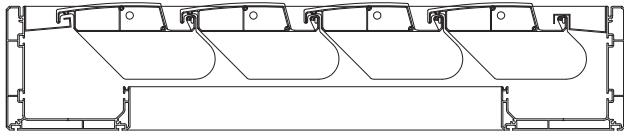

Dati tecnici . Technical data

Quote espresse in mm - Dimensions in mm

Vista frontale . Frontal view

Vista laterale . Side view

Piede a terra . Foot

* Sede per inserimento di luci LED o scorrevoli per teli a drappaggio . Location for inserting LED lights or sliders for drapes.

Sporgenza Projection	S cm	200	220	240	260	280	300	320	340	360	380	400	420	440	460	480	500	520	540	560	580	600
Lamelle Blades	n °	9	10	11	12	13	14	15	16	17	18	19	20	21	22	23	24	25	26	27	28	29

R600 PERGOKLIMA

Dettagli tecnici . Technical details

Quote espresse in mm - Dimensions in mm

Rotazione lamelle a 0° . Blades rotation at 0°

Rotazione lamelle a 45° . Blades rotation at 45°

Rotazione lamelle a 90° . Blades rotation at 90°