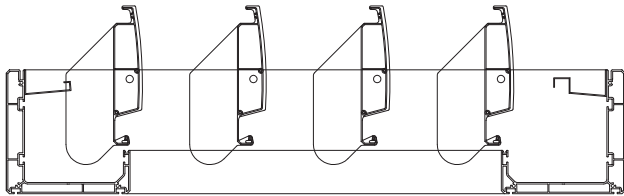

Sporgenza Projection	S cm	200	220	240	260	280	300	320	340	360	380	400	420	440	460	480	500	520	540	560	580	600
Lamelle Blades	n °	9	10	11	12	13	14	15	16	17	18	19	20	21	22	23	24	25	26	27	28	29

R600 PERGOKLIMA

Dettagli tecnici . Technical details

Quote espresse in mm - Dimensions in mm

Rotazione lamelle a 0° . Blades rotation at 0°

Rotazione lamelle a 45° . Blades rotation at 45°

Rotazione lamelle a 90° . Blades rotation at 90°

Rotazione lamelle a 140° . Blades rotation at 140°

Protezione solare
Sun protection

Protezione solare e raffreddamento
Sun protection and cooling

Protezione dalla pioggia
Rain protection

Legenda tecnica . Technical legend

- 1 Lamella . Blade
- 2 Profilo gronda perimetrale . Perimetric water-drain profile
- 3 Piantana . Pole