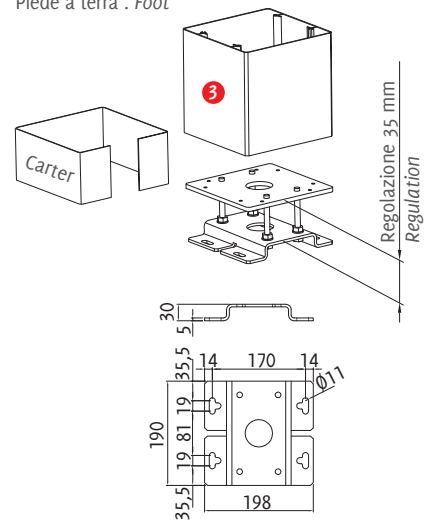

Dati tecnici . Technical data

Quote espresse in mm - Dimensions in mm

Vista frontale . Frontal view

Vista laterale . Side view

Piede a terra . Foot

* Sede per inserimento di luci LED o scorrevoli per teli a drappaggio . Location for inserting LED lights or sliders for drapes.

Sporgenza Projection	S cm	200	220	240	260	280	300	320	340	360	380	400	420	440	460	480	500	520	540	560	580	600
Lamelle Blades	n °	9	10	11	12	13	14	15	16	17	18	19	20	21	22	23	24	25	26	27	28	29

R600 PERGOKLIMA

Dettagli tecnici . Technical details

Quote espresse in mm - Dimensions in mm

Rotazione lamelle a 0° . Blades rotation at 0°

Rotazione lamelle a 45° . Blades rotation at 45°

Rotazione lamelle a 90° . Blades rotation at 90°