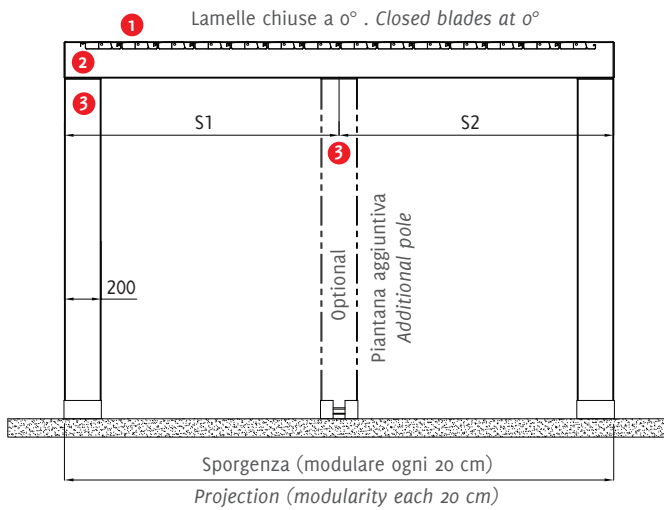

Dati tecnici . Technical data

Quote espresse in mm - Dimensions in mm

Vista frontale . Frontal view

Vista laterale . Side view

Piede a terra . Foot

* Sede per inserimento di luci LED o scorrevoli per teli a drappaggio . Location for inserting LED lights or sliders for drapes.

Sporgenza Projection	S cm	200	220	240	260	280	300	320	340	360	380	400	420	440	460	480	500	520	540	560	580	600
Lamelle Blades	n °	9	10	11	12	13	14	15	16	17	18	19	20	21	22	23	24	25	26	27	28	29

R600 PERGOKLIMA

Dettagli tecnici . Technical details

Quote espresse in mm - Dimensions in mm

Rotazione lamelle a 0° . Blades rotation at 0°

Rotazione lamelle a 45° . Blades rotation at 45°

Rotazione lamelle a 90° . Blades rotation at 90°