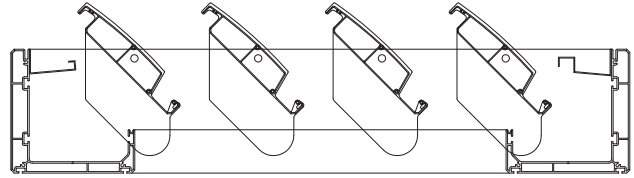

Dati tecnici . Technical data

Quote espresse in mm - Dimensions in mm

Vista frontale . Frontal view

Vista laterale . Side view

Piede a terra . Foot

* Sede per inserimento di luci LED o scorrevoli per teli a drappaggio . Location for inserting LED lights or sliders for drapes.

Sporgenza Projection	S cm	200	220	240	260	280	300	320	340	360	380	400	420	440	460	480	500	520	540	560	580	600
Lamelle Blades	n °	9	10	11	12	13	14	15	16	17	18	19	20	21	22	23	24	25	26	27	28	29

R600 PERGOKLIMA

Dettagli tecnici . Technical details

Quote espresse in mm - Dimensions in mm

Rotazione lamelle a 0° . Blades rotation at 0°

Rotazione lamelle a 45° . Blades rotation at 45°

Rotazione lamelle a 90° . Blades rotation at 90°