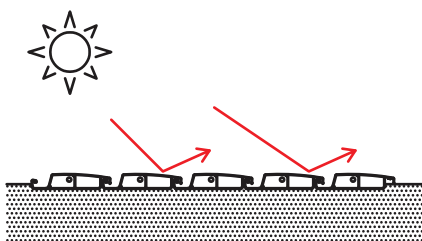

Dettagli tecnici . Technical details

Quote espresse in mm - Dimensions in mm

Rotazione lamelle a 0° . Blades rotation at 0°

Rotazione lamelle a 45° . Blades rotation at 45°

Rotazione lamelle a 90° . Blades rotation at 90°

Rotazione lamelle a 140° . Blades rotation at 140°

Protezione solare
Sun protection

Protezione solare e raffreddamento
Sun protection and cooling

Protezione dalla pioggia
Rain protection

Legenda tecnica . Technical legend

- 1 Lamella . Blade
- 2 Profilo gronda perimetrale . Perimetric water-drain profile
- 3 Piantana . Pole