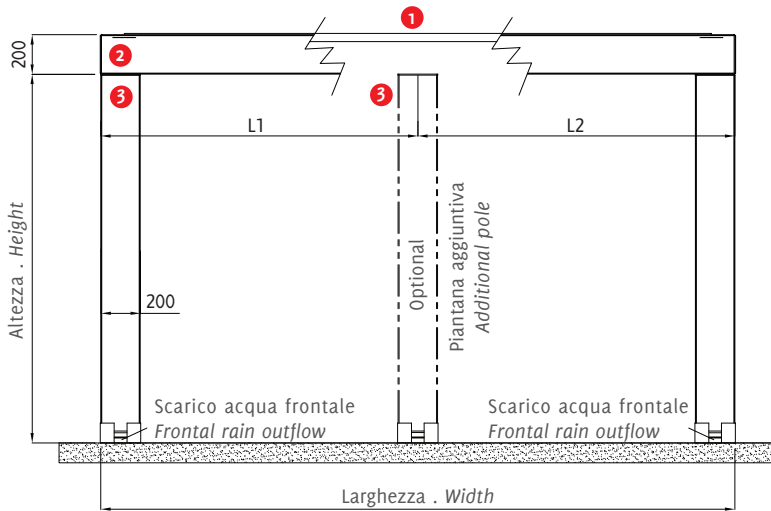

Dati tecnici . Technical data

Quote espresse in mm - Dimensions in mm

Vista frontale . Frontal view

Vista laterale . Side view

Piede a terra . Foot

* Sede per inserimento di luci LED o scorrevoli per teli a drappaggio . Location for inserting LED lights or sliders for drapes.

Sporgenza Projection	S cm	200	220	240	260	280	300	320	340	360	380	400	420	440	460	480	500	520	540	560	580	600
Lamelle Blades	n °	9	10	11	12	13	14	15	16	17	18	19	20	21	22	23	24	25	26	27	28	29

R600 PERGOKLIMA

Dettagli tecnici . Technical details

Quote espresse in mm - Dimensions in mm

Rotazione lamelle a 0° . Blades rotation at 0°

Rotazione lamelle a 45° . Blades rotation at 45°

Rotazione lamelle a 90° . Blades rotation at 90°