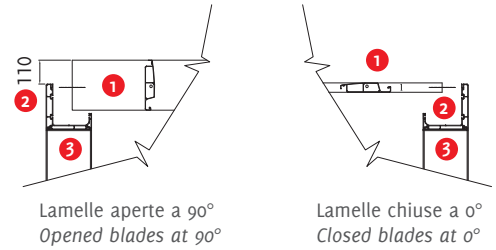

Dati tecnici . Technical data

Quote espresse in mm - Dimensions in mm

Vista frontale . Frontal view

Vista laterale . Side view

Piede a terra . Foot

* Sede per inserimento di luci LED o scorrevoli per teli a drappaggio . Location for inserting LED lights or sliders for drapes.

Sporgenza Projection	S cm	200	220	240	260	280	300	320	340	360	380	400	420	440	460	480	500	520	540	560	580	600
Lamelle Blades	n °	9	10	11	12	13	14	15	16	17	18	19	20	21	22	23	24	25	26	27	28	29

R600 PERGOKLIMA

Dettagli tecnici . Technical details

Quote espresse in mm - Dimensions in mm

Rotazione lamelle a 0° . Blades rotation at 0°

Rotazione lamelle a 45° . Blades rotation at 45°

Rotazione lamelle a 90° . Blades rotation at 90°