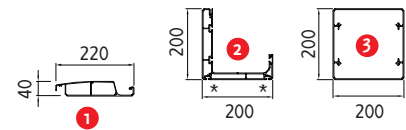

Dati tecnici . Technical data

Quote espresse in mm - Dimensions in mm

Vista frontale . Frontal view

Vista laterale . Side view

Piede a terra . Foot

* Sede per inserimento di luci LED o scorrevoli per teli a drappaggio . Location for inserting LED lights or sliders for drapes.

Sporgenza Projection	S cm	200	220	240	260	280	300	320	340	360	380	400	420	440	460	480	500	520	540	560	580	600
Lamelle Blades	n °	9	10	11	12	13	14	15	16	17	18	19	20	21	22	23	24	25	26	27	28	29

R600 PERGOKLIMA

Dettagli tecnici . Technical details

Quote espresse in mm - Dimensions in mm

Rotazione lamelle a 0° . Blades rotation at 0°

Rotazione lamelle a 45° . Blades rotation at 45°

Rotazione lamelle a 90° . Blades rotation at 90°